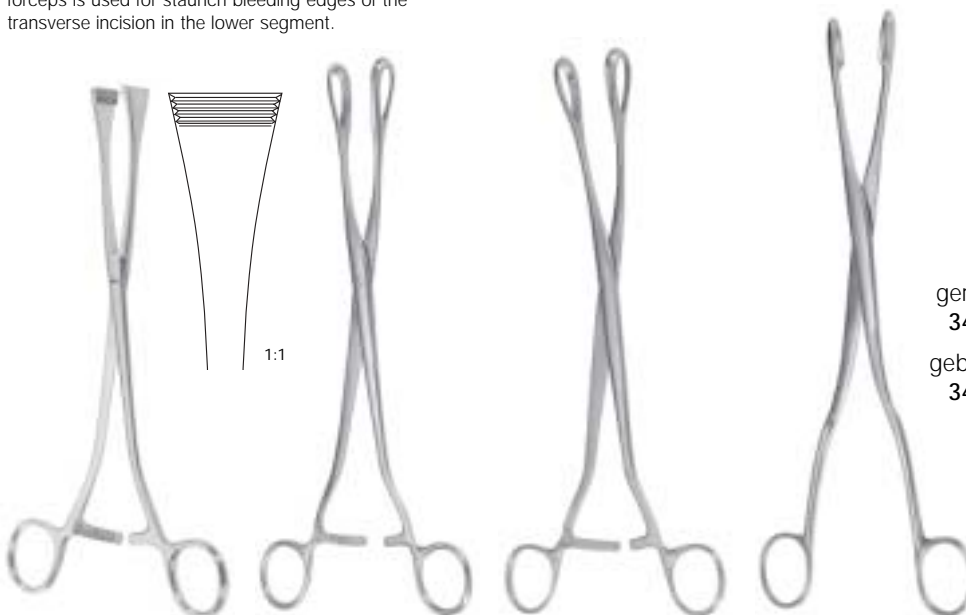

DeLee  
30.0 cm, 11 3/4"  
340-018-300

DeLee  
36.0 cm, 14 1/8"  
340-018-360  
39.0 cm, 15 3/8"  
340-018-390

Mc Lean  
36.0 cm, 14 1/8"  
340-020-360

Kielland  
41.0 cm, 16"  
340-014-410

**Kielland-Luikart**  
40.0 cm, 15 3/4"  
340-016-400

**Piper**  
44.0 cm, 17 1/4"  
340-017-440

**Elliot**  
32.0 cm, 12 1/2"  
340-025-320  
38.0 cm, 15"  
340-025-380

**Naegele**  
36.0 cm, 14 1/8"  
340-015-360  
40.0 cm, 15 3/4"  
340-015-400

Die Green Armytage Klemmzange wird zur Blutstillung an den Schnitträndern im unteren Segment bei Kaiserschnitt-Entbindungen verwendet.

The Green-Armytage caesarean section hemostatic forceps is used for staunch bleeding edges of the transverse incision in the lower segment.

**Green-Armytage**  
21.0 cm, 8 1/4"  
340-150-210

**Saenger**  
27.0 cm, 10 5/8"  
gerade, straight  
340-798-270

**Saenger**  
27.0 cm, 10 5/8"  
gebogen, curved  
340-799-270

**Winter**  
28.0 cm, 11"

**Fig. 1**  
gerade, straight  
340-800-280  
gebogen, curved  
340-801-280

**Fig. 2**  
gerade, straight  
340-799-280  
gebogen, curved  
340-802-280